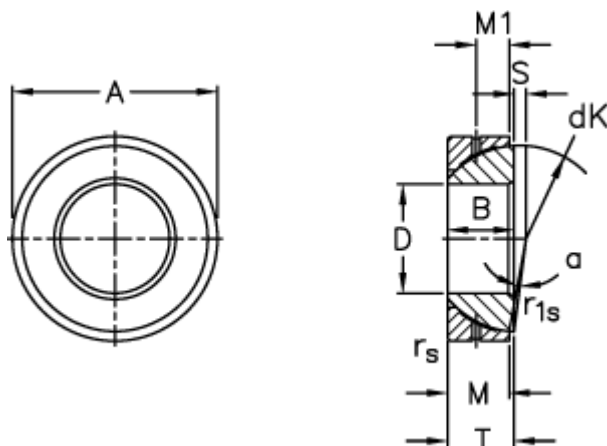

Varenummer: 03509032
 Beskrivelse: Fluro Ledleje GE 32SX

Mål

A	= 58 0 -0,016	rs, r1s min	= 1
B	= 17	S	= 2
D	= 32 0 -0,012	Statisk belastning C0 (kN)	= 354
dK	= 52	T	= 17 +0,25 -0,40
Dynamisk belastning C (kN)	= 71	Vægt	= 241
Kipvinkel	= 2		
M	= 16		
M1	= 8.5		